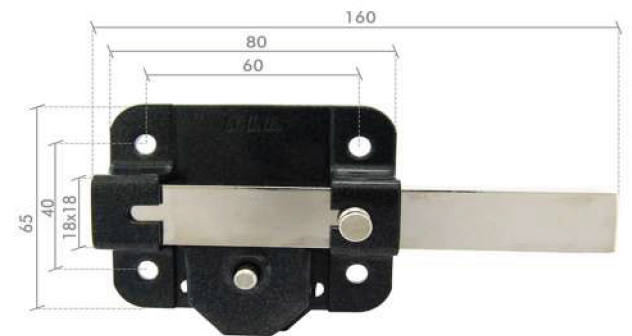

CS 137 LR

- Longitud del cilindro 50 mm, accionado por 7 pins.
- Palanca deslizante de acero.
- Accionada con llave desde el exterior y botón desde el interior.
- Copia de llaves: JMA11D.
- Incluye: cilindro con 3 llaves, puente, escudo y tornillería.

50 mm