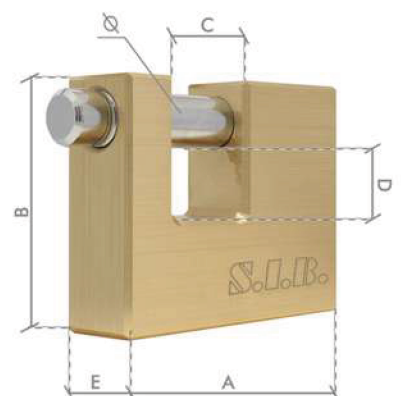

CANDADOS RECTOS O EN "U"

Referencia	A	B	C	D	E	Ø	Igualado	Tarifa
CU-60	60	45	17	27	15,5	10	No	
CU-75	75	48	24	28	18	11	No	
CU-75M	75	48	24	28	18	11	Si	
CU-90	90	60	36	35	19	12	No	

- Los candados en U se suministran con 3 llaves.
- Cada caja contiene 6 candados.