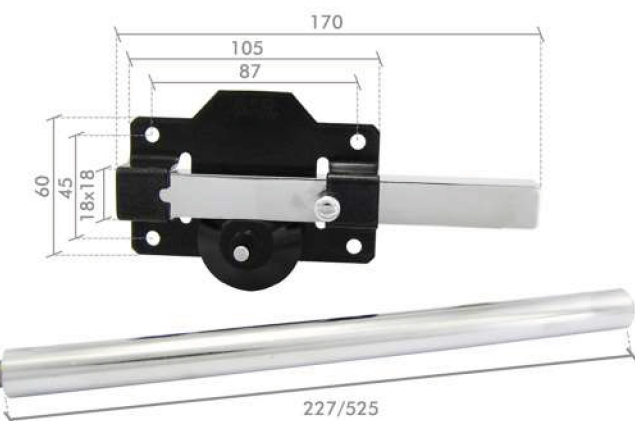

CS 164 LR/KP (227/525)

- ⊗ Cilindro de seguridad de 50mm con llave de puntos.
- ⊗ Palanca deslizante de acero
- ⊗ Accionada con llave desde el exterior y botón desde el interior.
- ⊗ Copia de llaves: JMA13.
- ⊗ Barra de acero de 227 mm ó 525 mm, roscada a la barra.
- ⊗ Incluye: cilindro con 5 llaves, puente, escudo, barra y tornillería.