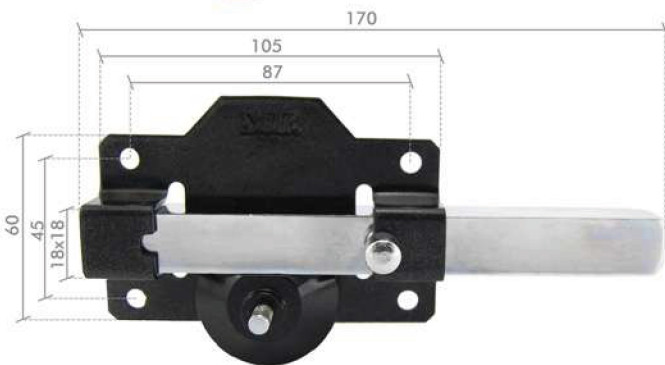

CS 164 LR/KP

- ⊗ Cilindro de seguridad de 50mm con llave de puntos.
- ⊗ Palanca deslizante de acero.
- ⊗ Accionada con llave desde el exterior y con botón en el interior.
- ⊗ Copia de llaves: JMA13.
- ⊗ Incluye: cilindro con 5 llaves, puente, escudo y tornillería.