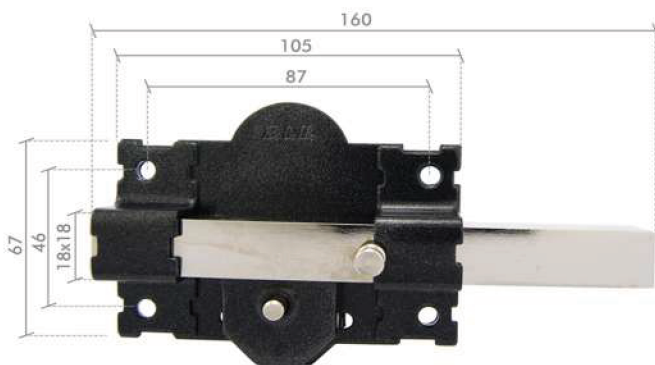

### CS 182 LL/70

- ⌘ Longitud del cilindro 70 mm, accionado por 9 pins.
- ⌘ Palanca deslizante de acero.
- ⌘ Accionada con llave desde el exterior y el interior.
- ⌘ Copia de llaves: JMA14D.
- ⌘ Incluye: cilindro con 3 llaves, puente, escudo y tornillería.

### CS 160 LR

- ⌘ Longitud del cilindro 50 mm, accionado por 7 pins.
- ⌘ Palanca deslizante de acero.
- ⌘ Accionada con llave desde el exterior y botón desde el interior.
- ⌘ Copia de llaves: JMA11D.
- ⌘ Incluye: cilindro con 3 llaves, puente, escudo y tornillería.

### CS 160 LR/70

- ⌘ Longitud del cilindro 70 mm, accionado por 9 pins.
- ⌘ Palanca deslizante de acero.
- ⌘ Accionada con llave desde el exterior y botón desde el interior.
- ⌘ Copia de llaves: JMA11D.
- ⌘ Incluye: cilindro con 3 llaves, puente, escudo y tornillería.

### CS 160 LL

- Longitud del cilindro 50 mm, accionado por 7 pins.
- Palanca deslizante de acero.
- Accionada con llave desde el exterior y el interior.
- Copia de llaves: JMA18.
- Incluye: cilindro con 3 llaves, puente, escudo y tornillería.