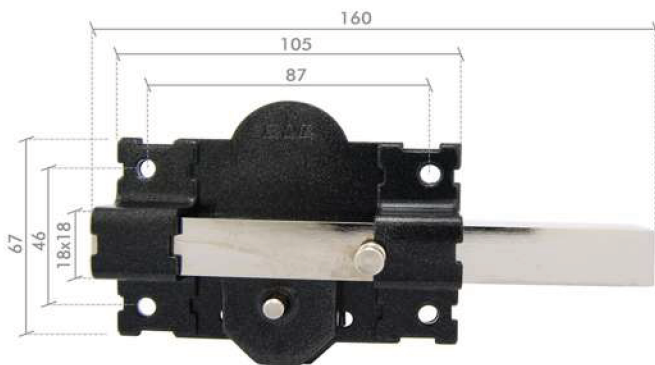

### CS 182 LL

- ⌘ Longitud del cilindro 50 mm, accionado por 7 pins.
- ⌘ Palanca deslizante de acero.
- ⌘ Accionada con llave desde el exterior y el interior.
- ⌘ Copia de llaves: JMA18.
- ⌘ Incluye: cilindro con 3 llaves, puente, escudo y tornillería.

### CS 182 LL/70

- ⌘ Longitud del cilindro 70 mm, accionado por 9 pins.
- ⌘ Palanca deslizante de acero.
- ⌘ Accionada con llave desde el exterior y el interior.
- ⌘ Copia de llaves: JMA14D.
- ⌘ Incluye: cilindro con 3 llaves, puente, escudo y tornillería.

### CS 160 LR

- ⌘ Longitud del cilindro 50 mm, accionado por 7 pins.
- ⌘ Palanca deslizante de acero.
- ⌘ Accionada con llave desde el exterior y botón desde el interior.
- ⌘ Copia de llaves: JMA11D.
- ⌘ Incluye: cilindro con 3 llaves, puente, escudo y tornillería.