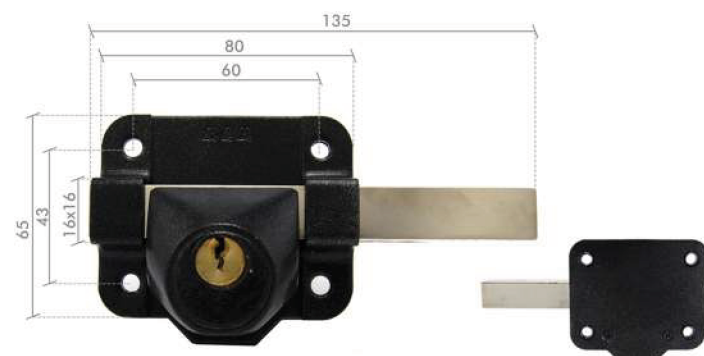

CS 140 LP

- Cilindro en un solo lado (Cerradura de emparchar)
- Palanca deslizante de acero.
- Accionada por llave desde el interior.
- Copia de llaves: JMA10D.
- Incluye: cilindro con 3 llaves, puente y tornillería.