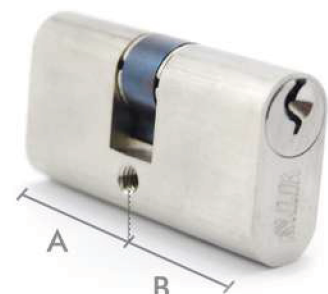

CILINDROS

CILINDRO LLAVE DE SERRETA

Referencia	A	B	Leva (mm)	Tarifa
Satinado				
C603030SS1	30	30	15	
C703535SS1	35	35	15	
C703535SS2	35	35	13,25	
C704030SS1	40	30	15	
C704030SS2	40	30	13,25	
C804040SS1	40	40	15	
C1005050SS1	50	50	15	
Latonado				
C603030LS1	30	30	15	
C703535LS1	35	35		
C704030LS1	40	30		
C804040LS1	40	40		
C1005050LS1	50	50		
C1007030LS1	70	30		

- ⌘ Los cilindros con llave de serreta se suministran con 3 llaves.
- ⌘ Cada caja contiene 10 cilindros.
- ⌘ Para cilindros igualados añadir un 30% al precio de tarifa.
- ⌘ Modelo de foto, satinado.

CILINDRO LLAVE DE SEGURIDAD

Referencia	A	B	Leva (mm)	Tarifa
Satinado				
C603030SP1	30	30	15	
C703535SP1	35	35	15	
C704030SP1	40	30	15	
C704030SP2	40	30	13,25	
C804040SP1	40	40	15	
C1005050SP1	50	50		
C1006040SP1	60	40		
Latonado				
C603030LP1	30	30	15	
C703535LP1	35	35		
C704030LP1	40	30		
C804040LP1	40	40		

- ⌘ Los cilindros con llave de seguridad se suministran con 5 llaves.
- ⌘ Cada caja contiene 10 cilindros.
- ⌘ Para cilindros igualados añadir un 30% al precio de tarifa.
- ⌘ Modelo de foto, latonado.

CILINDRO OVALADO

Referencia	A	B	Leva (mm)	Tarifa
CO603030SS2	30	30	13,25	
CO704030SS2	40	30		

- ⌘ Los cilindros ovalados se suministran con 3 llaves.
- ⌘ Cada caja contiene 10 cilindros