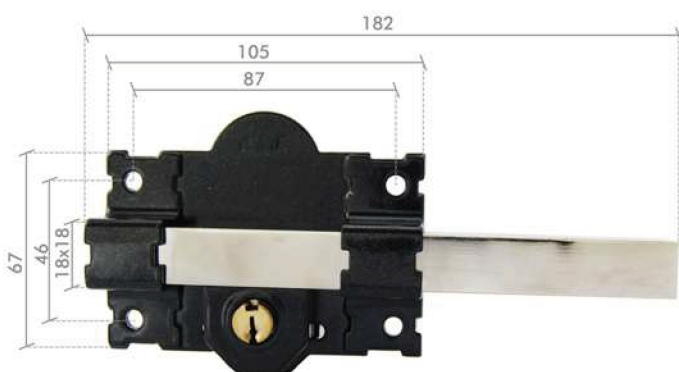

## LLAVE DE SERRETA PLACA GRANDE

### CS 182 LL

- ⌘ Longitud del cilindro 50 mm, accionado por 7 pins.
- ⌘ Palanca deslizante de acero.
- ⌘ Accionada con llave desde el exterior y el interior.
- ⌘ Copia de llaves: JMA18.
- ⌘ Incluye: cilindro con 3 llaves, puente, escudo y tornillería.

### CS 182 LL/70

- ⌘ Longitud del cilindro 70 mm, accionado por 9 pins.
- ⌘ Palanca deslizante de acero.
- ⌘ Accionada con llave desde el exterior y el interior.
- ⌘ Copia de llaves: JMA14D.
- ⌘ Incluye: cilindro con 3 llaves, puente, escudo y tornillería.