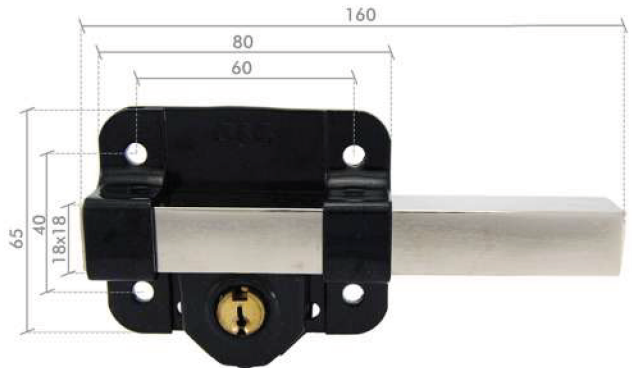

### CS 160 LR/70

- ⌘ Longitud del cilindro 70 mm, accionado por 9 pins.
- ⌘ Palanca deslizante de acero.
- ⌘ Accionada con llave desde el exterior y botón desde el interior.
- ⌘ Copia de llaves: JMA11D.
- ⌘ Incluye: cilindro con 3 llaves, puente, escudo y tornillería.

## LLAVE DE SERRETA PLACA PEQUEÑA

### CS 160 LL

- Longitud del cilindro 50 mm, accionado por 7 pins.
- Palanca deslizante de acero.
- Accionada con llave desde el exterior y el interior.
- Copia de llaves: JMA18.
- Incluye: cilindro con 3 llaves, puente, escudo y tornillería.

### CS 160 LL/CP

- Longitud del cilindro 50 mm, accionado por 7 pins.
- Palanca deslizante de acero.
- Accionada con llave desde el exterior y el interior.
- Copia de llaves: JMA18.
- Incluye: cilindro europeo con 3 llaves, puente, escudo y tornillería.