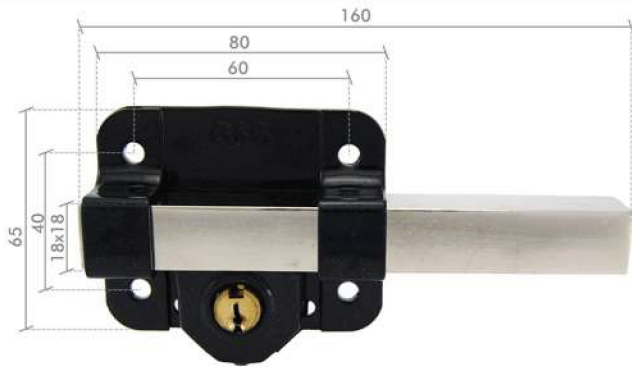

### CS 160 LR

- ⌘ Longitud del cilindro 50 mm, accionado por 7 pins.
- ⌘ Palanca deslizante de acero.
- ⌘ Accionada con llave desde el exterior y botón desde el interior.
- ⌘ Copia de llaves: JMA11D.
- ⌘ Incluye: cilindro con 3 llaves, puente, escudo y tornillería.

### CS 160 LR/70

- ⌘ Longitud del cilindro 70 mm, accionado por 9 pins.
- ⌘ Palanca deslizante de acero.
- ⌘ Accionada con llave desde el exterior y botón desde el interior.
- ⌘ Copia de llaves: JMA11D.
- ⌘ Incluye: cilindro con 3 llaves, puente, escudo y tornillería.

### CS 160 LL

- Longitud del cilindro 50 mm, accionado por 7 pins.
- Palanca deslizante de acero.
- Accionada con llave desde el exterior y el interior.
- Copia de llaves: JMA18.
- Incluye: cilindro con 3 llaves, puente, escudo y tornillería.