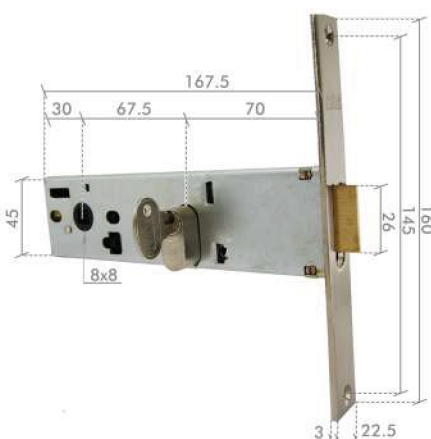

CEM 70 PE (PERFIL ESTRECHO)

- ※ Cerradura de embutir para carpintería metálica.
- ※ Accionamiento extensible con llave.
- ※ Picaporte reversible accionado por llave y manilla.
- ※ Cuadradillo de 8 mm.
- ※ Incluye: cilindro ovalado con 3 llaves, escudo, frente y tornillería.