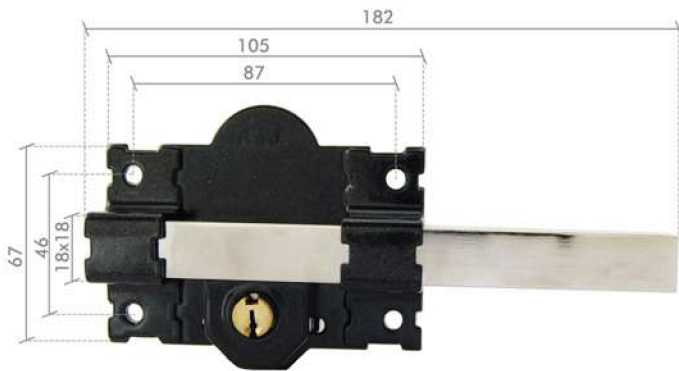

**S.I.B.**

**Catálogo - Tarifa  
2021**

## LLAVE DE SERRETA PLACA GRANDE

### CS 182 LL

- ⌘ Longitud del cilindro 50 mm, accionado por 7 pins.
- ⌘ Palanca deslizante de acero.
- ⌘ Accionada con llave desde el exterior y el interior.
- ⌘ Copia de llaves: JMA18.
- ⌘ Incluye: cilindro con 3 llaves, puente, escudo y tornillería.