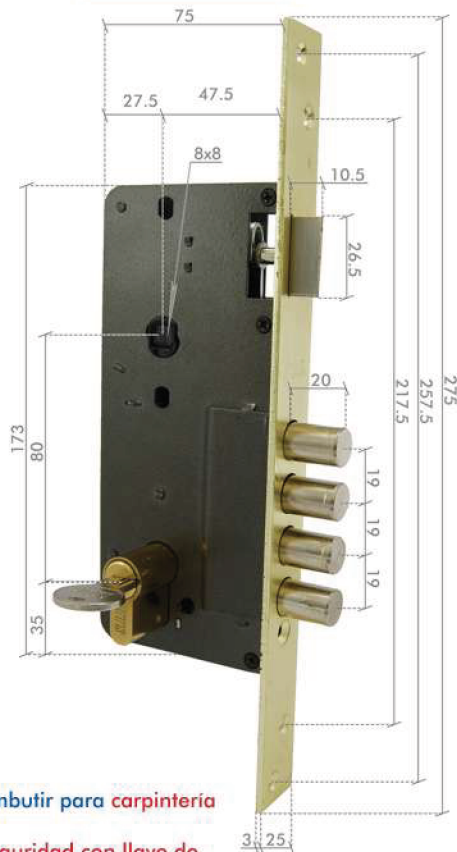

CERRADURAS DE EMBUTIR

CEM 300

- ※ Cerradura de embutir para carpintería de madera.
- ※ Cerradura de seguridad con llave de puntos de 4 burlones extensibles accionados por llave.
- ※ Picaporte reversible accionado por llave y manilla.
- ※ Frente y escudos de latón satinado.
- ※ Incluye: cilindro de seguridad perfil europeo con 5 llaves de puntos, frente, escudos y tornillería.