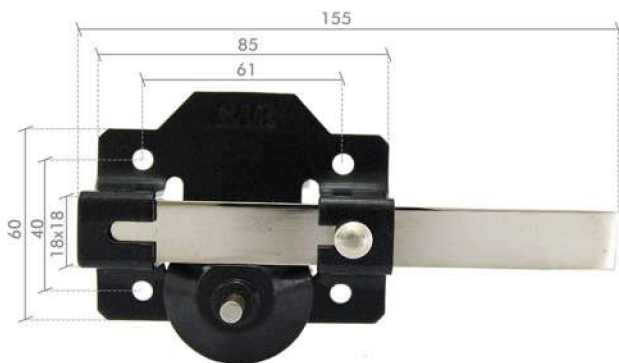

CS 162 LR/KP

- ⊗ Cilindro de seguridad de 50mm con llave de puntos.
- ⊗ Palanca deslizante de acero.
- ⊗ Accionada con llave desde el exterior y con botón desde el interior.
- ⊗ Copia de llaves: JMA13.
- ⊗ Incluye: cilindro con 5 llaves, puente, escudo y tornillería.