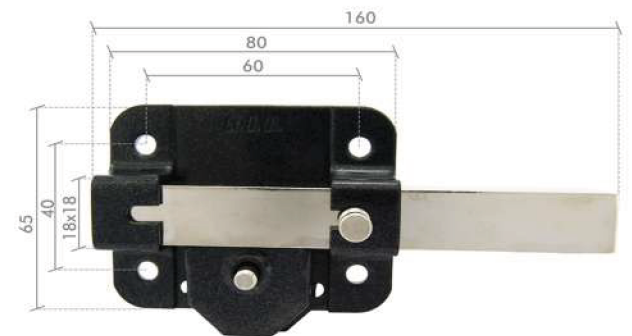

CS 137 LR/CP

- Longitud del cilindro 50 mm, accionado por 7 pins.
- Palanca deslizante de acero.
- Accionada con llave desde el exterior y botón desde el interior.
- Copia de llaves: JMA11D.
- Incluye: cilindro con 3 llaves, puente, escudo y tornillería.

50 mm