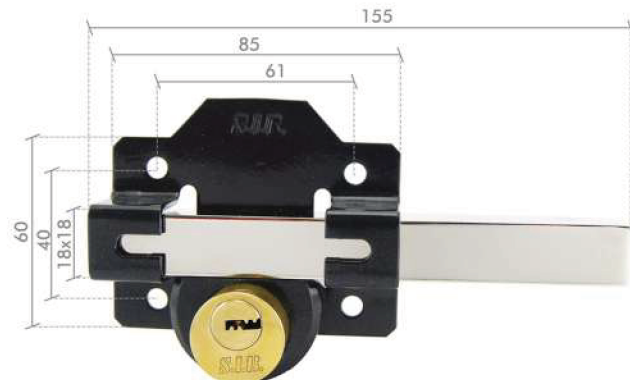

CS 184 LL/KP

- ⊗ Cilindro de seguridad de 50mm con llave de puntos.
- ⊗ Palanca deslizante de acero.
- ⊗ Accionada con llave desde el exterior y el interior.
- ⊗ Copia de llaves: JMA9D.
- ⊗ Incluye: cilindro con 5 llaves, puente, escudo y tornillería.