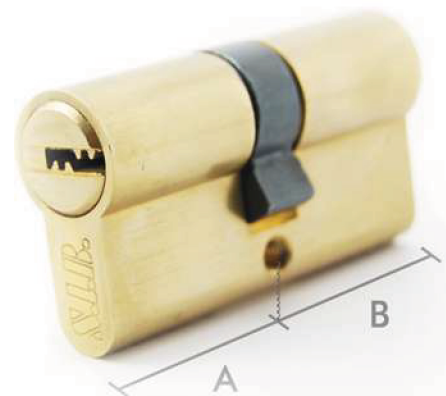

CILINDRO LLAVE DE SEGURIDAD

Referencia	A	B	Leva (mm)	Tarifa
Satinado				
C603030SP1	30	30	15	
C703535SP1	35	35	15	
C704030SP1	40	30	15	
C704030SP2	40	30	13,25	
C804040SP1	40	40	15	
C1005050SP1	50	50		
C1006040SP1	60	40		
Latonado				
C603030LP1	30	30	15	
C703535LP1	35	35		
C704030LP1	40	30		
C804040LP1	40	40		

- ⌘ Los cilindros con llave de seguridad se suministran con 5 llaves.
- ⌘ Cada caja contiene 10 cilindros.
- ⌘ Para cilindros igualados añadir un 30% al precio de tarifa.
- ⌘ Modelo de foto, latonado.

CILINDRO OVALADO

Referencia	A	B	Leva (mm)	Tarifa
CO603030SS2	30	30	13,25	
CO704030SS2	40	30		

- ⌘ Los cilindros ovalados se suministran con 3 llaves.
- ⌘ Cada caja contiene 10 cilindros