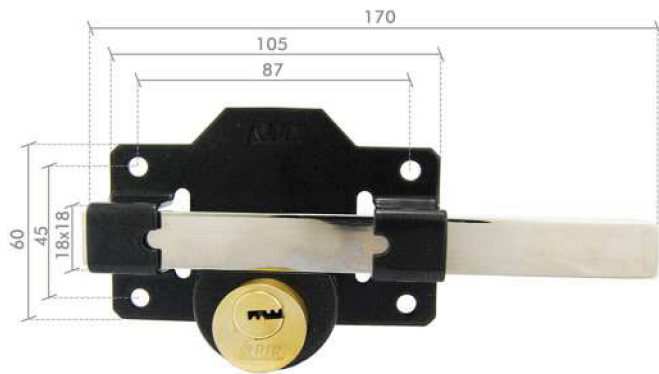

CERROJOS

LLAVE DE SEGURIDAD

CS 186 LL/KP

- ⊗ Cilindro de seguridad de 50mm con llave de puntos.
- ⊗ Palanca deslizante de acero.
- ⊗ Accionada con llave desde el exterior y el interior.
- ⊗ Copia de llaves: JMA9D.
- ⊗ Incluye: cilindro con 5 llaves, puente, escudo y tornillería.