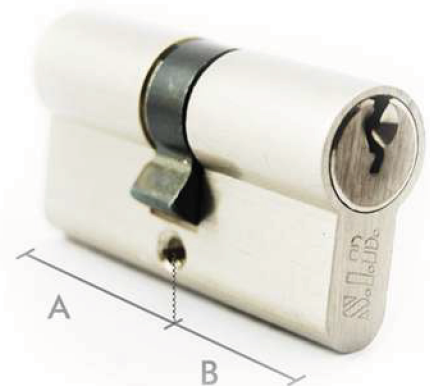

CILINDROS

CILINDRO LLAVE DE SERRETA

Referencia	A	B	Leva (mm)	Tarifa
Satinado				
C603030SS1	30	30	15	
C703535SS1	35	35	15	
C703535SS2	35	35	13,25	
C704030SS1	40	30	15	
C704030SS2	40	30	13,25	
C804040SS1	40	40	15	
C1005050SS1	50	50	15	
Latonado				
C603030LS1	30	30	15	
C703535LS1	35	35		
C704030LS1	40	30		
C804040LS1	40	40		
C1005050LS1	50	50		
C1007030LS1	70	30