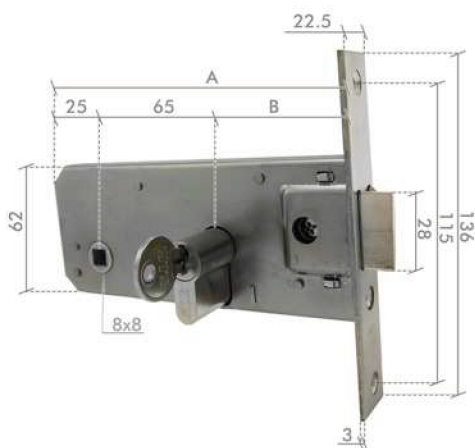

- ※ Cerradura de embutir para carpintería metálica.
- ※ Accionamiento extensible con llave.
- ※ Picaporte reversible accionado por llave y manilla.
- ※ Cuadradillo de 8 mm.
- ※ Frente de acero inoxidable.
- ※ Incluye: cilindro perfil europeo con 3 llaves, frente, escudo y tornillería.

	CEM-60	CEM-70L
A	152	162
B	60	70
Frente	Acero Inoxidable	
Picaporte	Reversible