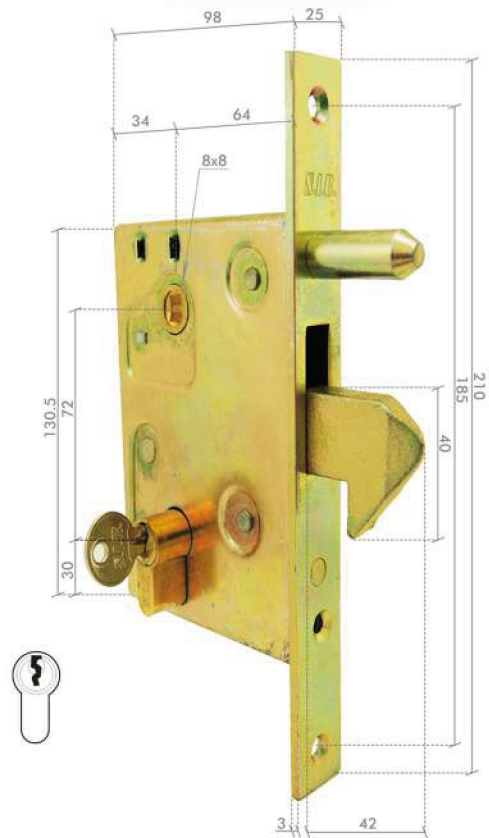

CEM 200

- ※ Cerradura de embutir para carpintería metálica.
- ※ Construcción de acero con acabado bicromatado.
- ※ Gancho basculante accionado por llave.
- ※ Incluye: cilindro perfil europeo con 3 llaves, frente, escudos y tornillería.