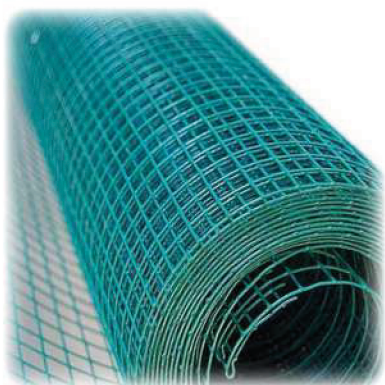

MALLAS ELECTROSOLDADAS

Nuestras mallas electrosoldadas se **galvanizan en caliente despues de soldar**, con ello no solo se protege el alambre sino también los puntos de unión y soldaduras.

Suministrados en **rollos de 25m** de longitud con alturas y diámetros de alambre variable.

MALLAS ELECTROSOLDADAS

Luz en mm.	Diámetro del alambre en mm.	Altura del rollo	Euros por Rollo	Rollos por Palets
19x19	0,9	0,6 mts		20
19x19	0,9	0,8 mts		20
19x19	0,9	1 mt		20
19x19	0,9	1,5 mts		20
19x19	1,4	0,6 mts		16
19x19	1,4	0,8 mts		16
19x19	1,4	1 mt		16
19x19	1,4	1,2 mts		16
19x19	1,4	1,5 mts		16
25x13	1,75	1 mt		16
25x25	1,6	0,5 mts		18
25x25	1,6	0,6 mts		9
25x25	1,6	0,8 mts		9
25x25	1,6	1 mt		9
25x25	1,6	1,2 mts		9
25x25	1,6	1,5 mts		9
25x25	2,0	0,6 mts		9
25x25	2,0	0,8 mts		9
25x25	2,0	1 mt		9
25x25	2,0	1,2 mts		9
25x25	2,0	1,5 mts		9
25x50	2,0	1 mt		9
25x50	2,0	1,5 mts		9
50x50	2	1 mt		9
50x50	2	1,5 mts		9
50x50	2	2 mts		9
76x13	2,45	0,8 mts		9
Galvanizado en caliente antes de soldar				
50x100	2,7	1 mt		9
50x100	2,7	1,5 mts		9

MALLAS PLASTIFICADAS

Malla electrosoldada plastificada

Malla **electrosoldada galvanizada y plastificada** en color **verde RAL6005** y suministrada en **rollos de 25m**.

A parte de la protección que le ofrece a la malla la galvanización, su posterior plastificado, aumenta en mayor medida la resistencia y durabilidad de la malla tanto al tiempo como a las condiciones metereológicas.