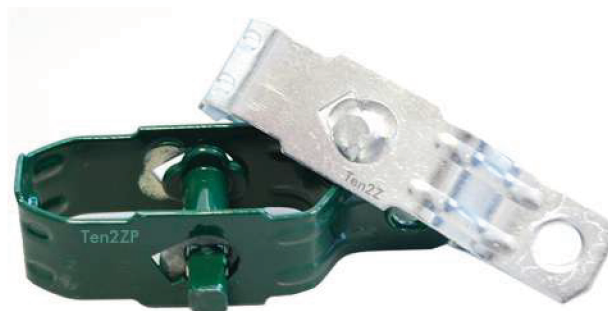

TENSORES

Referencia	Nº	Medidas	Unid. / Caja	Cajas / Pallet	Euros por unidad	Euros por caja
TEN 1 HD	1	120x145 mm. Galvanizado	50	50		
TEN 2Z	2	85x25 mm. Zincado	100	100		
TEN 2ZP	2	85x25 mm. Plastificado	100	100